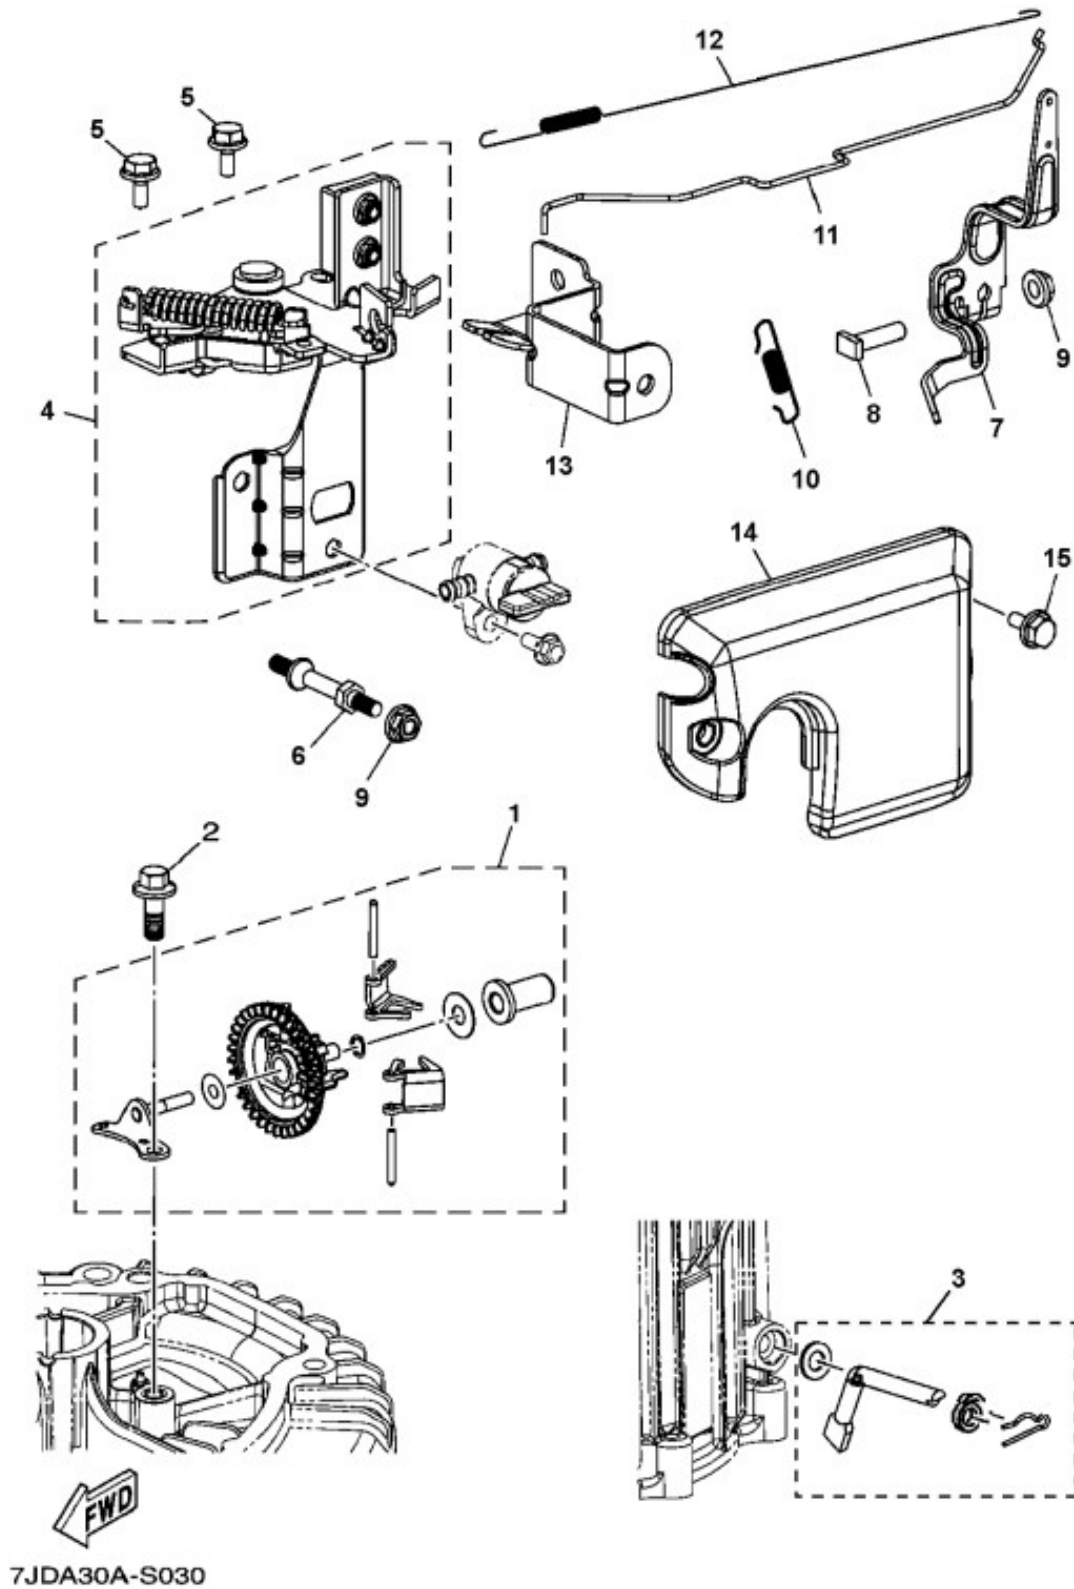

EXHAUST

Kurbelgehäuse

Kraftstoffbehälter

ELEKTRICAL

EMBLEM + LABEL

7JDA30A-S010

Illustration Zylinder

TEIL	STCK.NR	BEZEICHNUNG	STCK.SER-NR.-	-SER-NR.	BEMERKUNG
1	SAU15936	ZYLINDERKOPF	1		
2	SAU15944	BOLZEN	2		M6X100
3	SAU15943	BOLZEN	2		M8X97
4	SAU15937	DICHTUNG	1		
5	SAU15940	SCHRAUBE	3		M8X65
6	SAU15941	SCHRAUBE	1		M8X72
7	SAU15945	PASSSTIFT	2		10X8X14
8	SAU15939	ZUENDKERZE	1		SPARK PLUG
9	SAU15934	VENTILDECKEL	1		
10	SAU15935	DICHTUNG	1		
11	SAE10325	SCHLAUCH	1		M4X14
12	SAU15928	SCHRAUBE	4		
13	SAU15942	SCHRAUBE	2		M6X25

7JDA30A-S020

Illustration CRANKSHAFT AND PISTON

TEIL	STCK.NR	BEZEICHNUNG	STCK.SER-NR.-	-SER-NR.	BEMERKUNG
1	SAE10324	KURBELWELLE	1		
2	SAU15950	PLEUELSTANGE	1		
3	SAU15947	KOLBEN	1		
4	SAU15946	KOLBENRINGSATZ	1		
5	SAU15949	KOLBENBOLZEN	1		
6	SAU15948	SPRENGRING	2		
7	SAU15929	UNTERLEGSCHIEBE	1		

Illustration Drehzahlregler

TEIL	STCK.NR	BEZEICHNUNG	STCK.SER-NR.-	-SER-NR.	BEMERKUNG
1	SAU15927	REGLER-SATZ	1		
2	SAU15928	SCHRAUBE	1		
3	SAA12046	REGLER	1		
4	SAE10326	BREMSENSATZ	1		
5	SAU15995	FEDER	2		
6	SAU15999	BOLZEN	1		
7	SAU15991	HEBEL	1		
8	SAU15992	SCHRAUBE	1		M6X21
9	SAU15981	MUTTER	2		M6
10	SAU15994	FEDER	1		
11	SAU15989	HANDHEBEL	1		
12	SAU15990	FEDER	1		
13	SAU16031	PLATTE	1		
14	SAE10327	ABDECKUNG	1		
15	SAU15928	SCHRAUBE	1		

7JDA30A-S040

Illustration CAMSHAFT + VALVE

TEIL	STCK.NR	BEZEICHNUNG	STCK.SER-NR.-	-SER-NR.	BEMERKUNG
1	SAU15957	NOCKEN	1		
2	SAU15958	NOCKENWELLE	1		
3	SAU15959	O-RING	1		6X1.8
4	SAU15967	SCHRAUBE	1		M5X8
5	SAU15966	UNTERLEGSCHIEBE	1		
6	SAE10343	VENTILSATZ	1		
7	SAU15955	HALTER	2		
8	SAU15956	FEDER	2		
9	SAU15952	KIPPHEBEL	1		
10	SAU15953	KIPPHEBEL	1		
11	SAU15954	DREHHEBEL	1		
12	SAU15961	GLIEDERKETTE	1		25FX88L
13	SAU15960	FUEHRUNG	1		
14	SAU15962	RIEMENSPANNER	1		
15	SAU15963	FEDER	1		
16	SAU15964	WELLE	1		
17	SAU15965	RADIALDICHTRING	1		