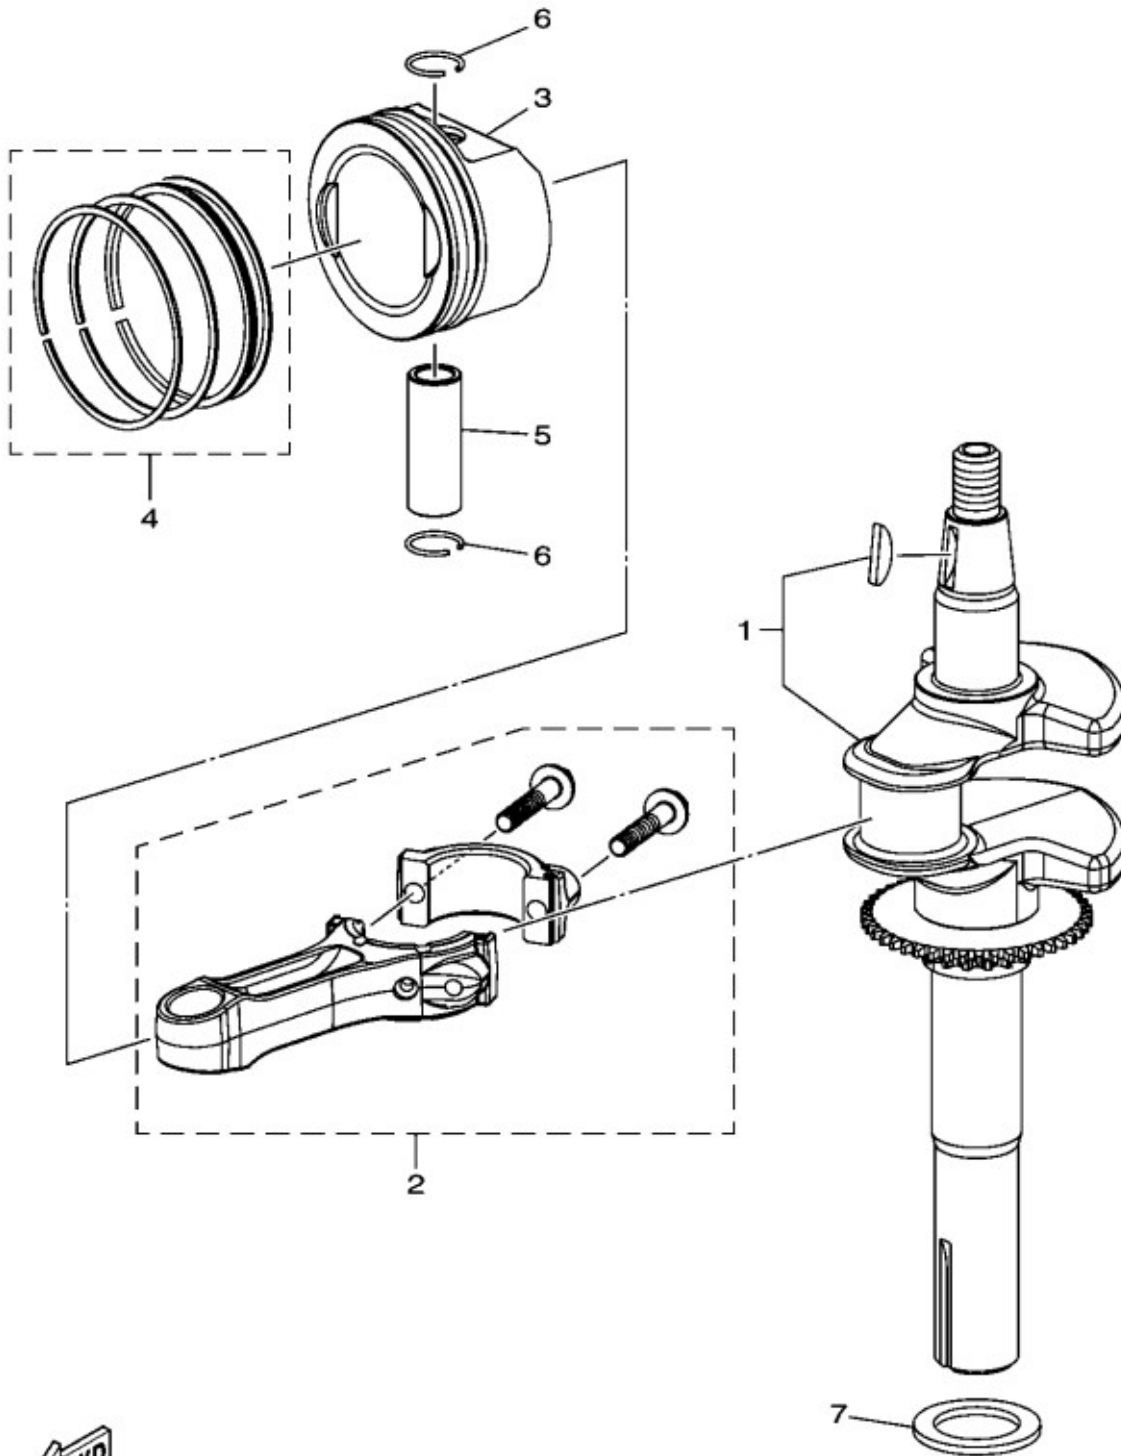

EXHAUST

Kurbelgehäuse

Kraftstoffbehälter

ELEKTRICAL

EMBLEM + LABEL

7JDA30A-S010

Illustration Zylinder

TEIL	STCK.NR	BEZEICHNUNG	STCK.SER-NR.-	-SER-NR.	BEMERKUNG
1	SAU15936	ZYLINDERKOPF	1		
2	SAU15944	BOLZEN	2		M6X100
3	SAU15943	BOLZEN	2		M8X97
4	SAU15937	DICHTUNG	1		
5	SAU15940	SCHRAUBE	3		M8X65
6	SAU15941	SCHRAUBE	1		M8X72
7	SAU15945	PASSSTIFT	2		10X8X14
8	SAU15939	ZUENDKERZE	1		SPARK PLUG
9	SAU15934	VENTILDECKEL	1		
10	SAU15935	DICHTUNG	1		
11	SAE10325	SCHLAUCH	1		M4X14
12	SAU15928	SCHRAUBE	4		
13	SAU15942	SCHRAUBE	2		M6X25

7JDA30A-S020

Illustration CRANKSHAFT AND PISTON

TEIL	STCK.NR	BEZEICHNUNG	STCK.SER-NR.-	-SER-NR.	BEMERKUNG
1	SAE10324	KURBELWELLE	1		
2	SAU15950	PLEUELSTANGE	1		
3	SAU15947	KOLBEN	1		
4	SAU15946	KOLBENRINGSATZ	1		
5	SAU15949	KOLBENBOLZEN	1		
6	SAU15948	SPRENGRING	2		
7	SAU15929	UNTERLEGSCHIEBE	1		

Illustration Drehzahlregler

TEIL	STCK.NR	BEZEICHNUNG	STCK.SER-NR.-	-SER-NR.	BEMERKUNG
1	SAU15927	REGLER-SATZ	1		
2	SAU15928	SCHRAUBE	1		
3	SAA12046	REGLER	1		
4	SAE10326	BREMSENSATZ	1		
5	SAU15995	FEDER	2		
6	SAU15999	BOLZEN	1		
7	SAU15991	HEBEL	1		
8	SAU15992	SCHRAUBE	1		M6X21
9	SAU15981	MUTTER	2		M6
10	SAU15994	FEDER	1		
11	SAU15989	HANDHEBEL	1		
12	SAU15990	FEDER	1		
13	SAU16031	PLATTE	1		
14	SAE10327	ABDECKUNG	1		
15	SAU15928	SCHRAUBE	1		

7JDA30A-S040

Illustration CAMSHAFT + VALVE

TEIL	STCK.NR	BEZEICHNUNG	STCK.SER-NR.-	-SER-NR.	BEMERKUNG
1	SAU15957	NOCKEN	1		
2	SAU15958	NOCKENWELLE	1		
3	SAU15959	O-RING	1		6X1.8
4	SAU15967	SCHRAUBE	1		M5X8
5	SAU15966	UNTERLEGSCHIEBE	1		
6	SAE10343	VENTILSATZ	1		
7	SAU15955	HALTER	2		
8	SAU15956	FEDER	2		
9	SAU15952	KIPPHEBEL	1		
10	SAU15953	KIPPHEBEL	1		
11	SAU15954	DREHHEBEL	1		
12	SAU15961	GLIEDERKETTE	1		25FX88L
13	SAU15960	FUEHRUNG	1		
14	SAU15962	RIEMENSPANNER	1		
15	SAU15963	FEDER	1		
16	SAU15964	WELLE	1		
17	SAU15965	RADIALDICHTRING	1		