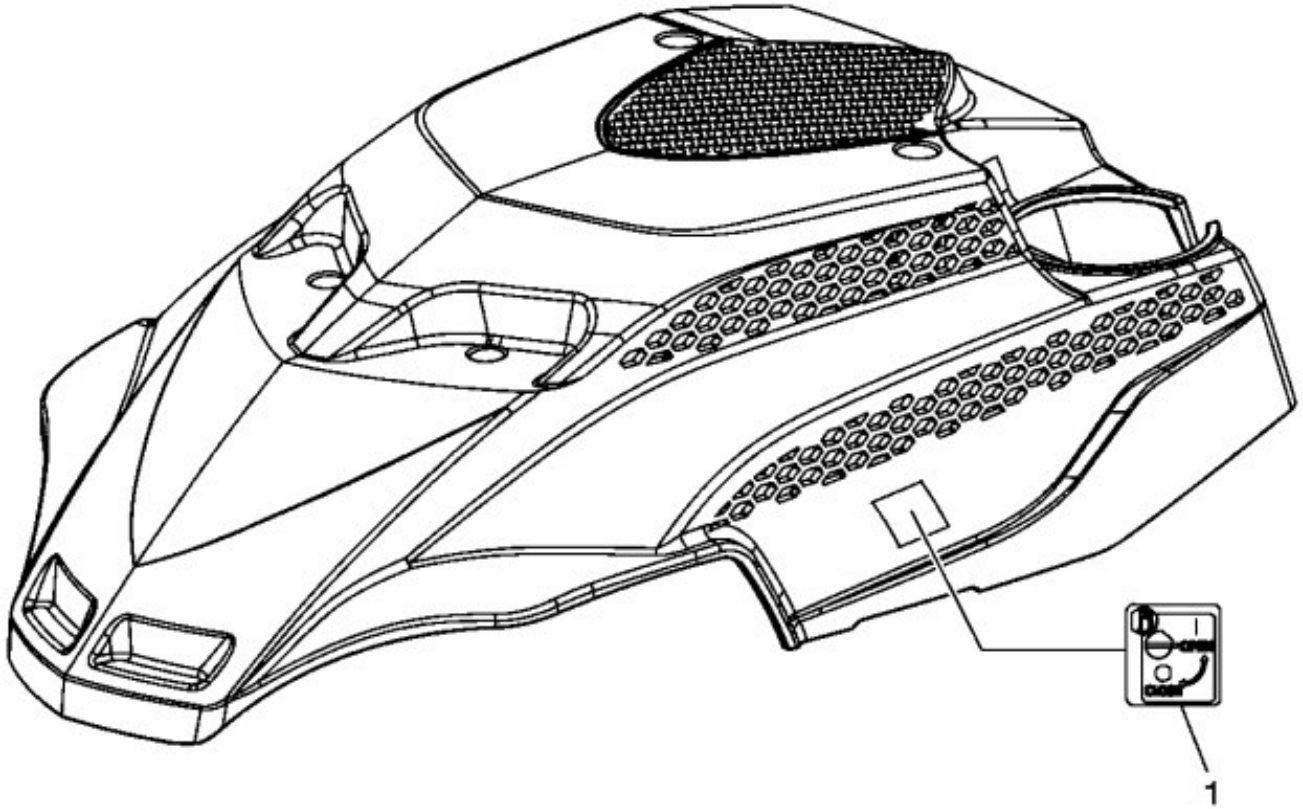

7JDA30A-S100

Illustration ELEKTRICAL

TEIL	STCK.NR	BEZEICHNUNG	STCK.SER-NR.-	-SER-NR.	BEMERKUNG
1	SAU16028	SCHWUNGRAD	1		CAST IRON
2	SAE10333	AUSLOEESPULE	1		
3	SAU16026	SCHWUNGRAD	1		
4	SAU15942	SCHRAUBE	1		M6X25