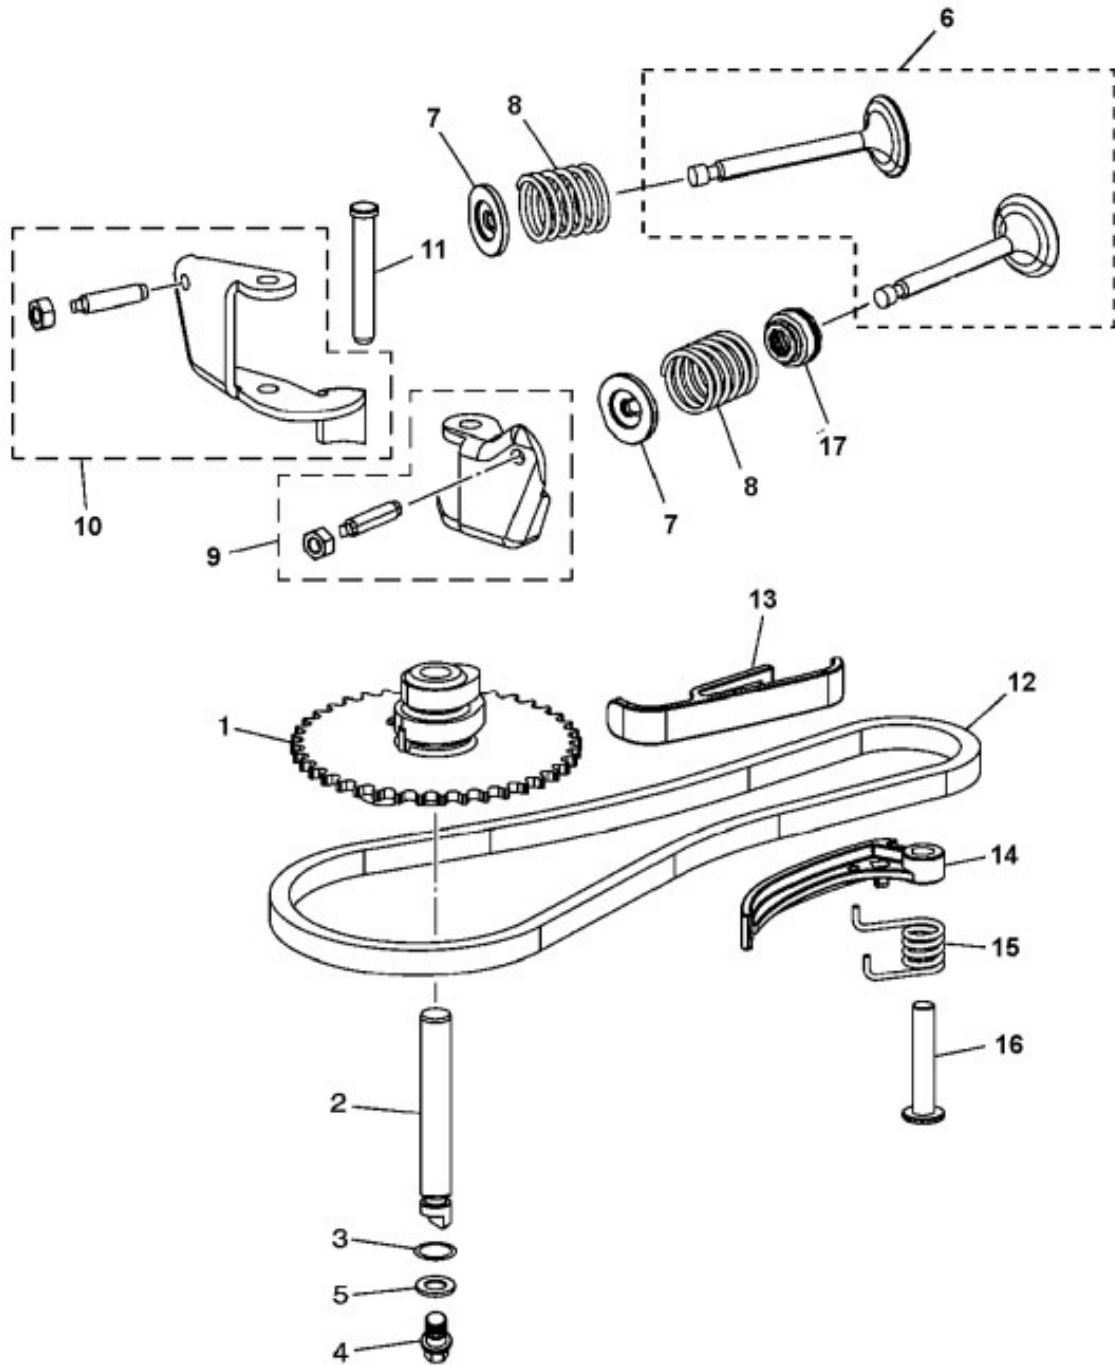

EXHAUST

Kurbelgehäuse

Kraftstoffbehälter

ELEKTRICAL

EMBLEM + LABEL

7JDA30A-S010

Illustration Zylinder

TEIL	STCK.NR	BEZEICHNUNG	STCK.SER-NR.-	-SER-NR.	BEMERKUNG
1	SAU15936	ZYLINDERKOPF	1		
2	SAU15944	BOLZEN	2		M6X100
3	SAU15943	BOLZEN	2		M8X97
4	SAU15937	DICHTUNG	1		
5	SAU15940	SCHRAUBE	3		M8X65
6	SAU15941	SCHRAUBE	1		M8X72
7	SAU15945	PASSSTIFT	2		10X8X14
8	SAU15939	ZUENDKERZE	1		SPARK PLUG
9	SAU15934	VENTILDECKEL	1		
10	SAU15935	DICHTUNG	1		
11	SAE10325	SCHLAUCH	1		M4X14
12	SAU15928	SCHRAUBE	4		
13	SAU15942	SCHRAUBE	2		M6X25

7JDA30A-S020

Illustration CRANKSHAFT AND PISTON

TEIL	STCK.NR	BEZEICHNUNG	STCK.SER-NR.-	-SER-NR.	BEMERKUNG
1	SAE10324	KURBELWELLE	1		
2	SAU15950	PLEUELSTANGE	1		
3	SAU15947	KOLBEN	1		
4	SAU15946	KOLBENRINGSATZ	1		
5	SAU15949	KOLBENBOLZEN	1		
6	SAU15948	SPRENGRING	2		
7	SAU15929	UNTERLEGSCHIEBE	1		

Illustration Drehzahlregler

TEIL	STCK.NR	BEZEICHNUNG	STCK.SER-NR.-	-SER-NR.	BEMERKUNG
1	SAU15927	REGLER-SATZ	1		
2	SAU15928	SCHRAUBE	1		
3	SAA12046	REGLER	1		
4	SAE10326	BREMSENSATZ	1		
5	SAU15995	FEDER	2		
6	SAU15999	BOLZEN	1		
7	SAU15991	HEBEL	1		
8	SAU15992	SCHRAUBE	1		M6X21
9	SAU15981	MUTTER	2		M6
10	SAU15994	FEDER	1		
11	SAU15989	HANDHEBEL	1		
12	SAU15990	FEDER	1		
13	SAU16031	PLATTE	1		
14	SAE10327	ABDECKUNG	1		
15	SAU15928	SCHRAUBE	1		

7JDA30A-S040

Illustration CAMSHAFT + VALVE

TEIL	STCK.NR	BEZEICHNUNG	STCK.SER-NR.-	-SER-NR.	BEMERKUNG
1	SAU15957	NOCKEN	1		
2	SAU15958	NOCKENWELLE	1		
3	SAU15959	O-RING	1		6X1.8
4	SAU15967	SCHRAUBE	1		M5X8
5	SAU15966	UNTERLEGSCHIEBE	1		
6	SAE10343	VENTILSATZ	1		
7	SAU15955	HALTER	2		
8	SAU15956	FEDER	2		
9	SAU15952	KIPPHEBEL	1		
10	SAU15953	KIPPHEBEL	1		
11	SAU15954	DREHHEBEL	1		
12	SAU15961	GLIEDERKETTE	1		25FX88L
13	SAU15960	FUEHRUNG	1		
14	SAU15962	RIEMENSPANNER	1		
15	SAU15963	FEDER	1		
16	SAU15964	WELLE	1		
17	SAU15965	RADIALDICHTRING	1		