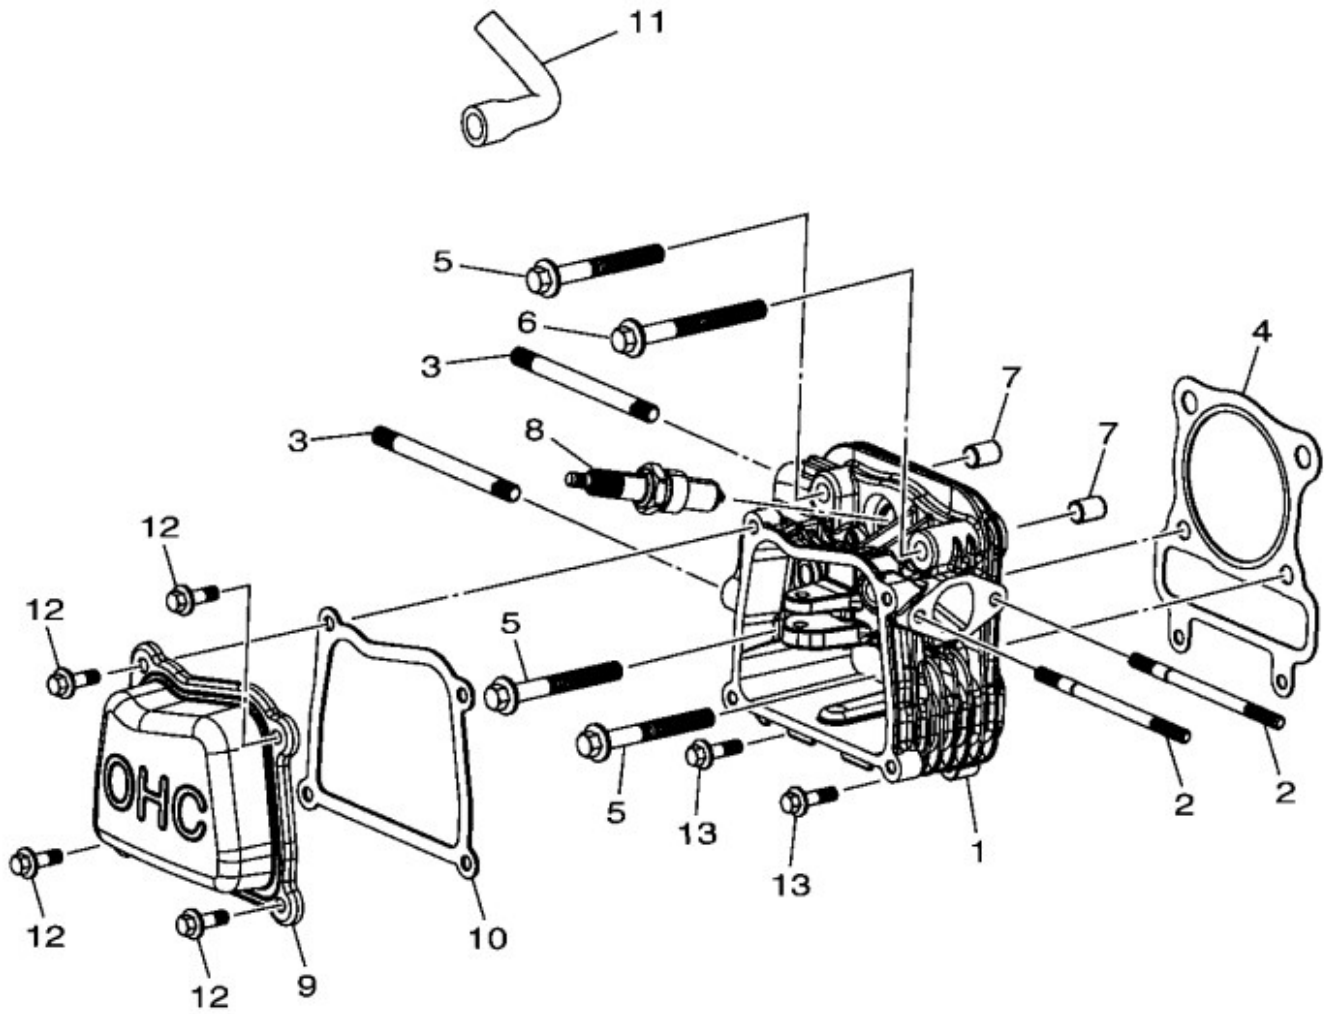

EXHAUST

Kurbelgehäuse

Kraftstoffbehälter

ELEKTRICAL

EMBLEM + LABEL

7JDA30A-S010

Illustration Zylinder

TEIL	STCK.NR	BEZEICHNUNG	STCK.SER-NR.-	-SER-NR.	BEMERKUNG
1	SAU15936	ZYLINDERKOPF	1		
2	SAU15944	BOLZEN	2		M6X100
3	SAU15943	BOLZEN	2		M8X97
4	SAU15937	DICHTUNG	1		
5	SAU15940	SCHRAUBE	3		M8X65
6	SAU15941	SCHRAUBE	1		M8X72
7	SAU15945	PASSSTIFT	2		10X8X14
8	SAU15939	ZUENDKERZE	1		SPARK PLUG
9	SAU15934	VENTILDECKEL	1		
10	SAU15935	DICHTUNG	1		
11	SAE10325	SCHLAUCH	1		M4X14
12	SAU15928	SCHRAUBE	4		
13	SAU15942	SCHRAUBE	2		M6X25

7JDA30A-S020

Illustration CRANKSHAFT AND PISTON

TEIL	STCK.NR	BEZEICHNUNG	STCK.SER-NR.-	-SER-NR.	BEMERKUNG
1	SAE10324	KURBELWELLE	1		
2	SAU15950	PLEUELSTANGE	1		
3	SAU15947	KOLBEN	1		
4	SAU15946	KOLBENRINGSATZ	1		
5	SAU15949	KOLBENBOLZEN	1		
6	SAU15948	SPRENGRING	2		
7	SAU15929	UNTERLEGSCHIEBE	1		

Illustration Drehzahlregler

TEIL	STCK.NR	BEZEICHNUNG	STCK.SER-NR.-	-SER-NR.	BEMERKUNG
1	SAU15927	REGLER-SATZ	1		
2	SAU15928	SCHRAUBE	1		
3	SAA12046	REGLER	1		
4	SAE10326	BREMSENSATZ	1		
5	SAU15995	FEDER	2		
6	SAU15999	BOLZEN	1		
7	SAU15991	HEBEL	1		
8	SAU15992	SCHRAUBE	1		M6X21
9	SAU15981	MUTTER	2		M6
10	SAU15994	FEDER	1		
11	SAU15989	HANDHEBEL	1		
12	SAU15990	FEDER	1		
13	SAU16031	PLATTE	1		
14	SAE10327	ABDECKUNG	1		
15	SAU15928	SCHRAUBE	1		

7JDA30A-S040

Illustration CAMSHAFT + VALVE

TEIL	STCK.NR	BEZEICHNUNG	STCK.SER-NR.-	-SER-NR.	BEMERKUNG
1	SAU15957	NOCKEN	1		
2	SAU15958	NOCKENWELLE	1		
3	SAU15959	O-RING	1		6X1.8
4	SAU15967	SCHRAUBE	1		M5X8
5	SAU15966	UNTERLEGSCHIEBE	1		
6	SAE10343	VENTILSATZ	1		
7	SAU15955	HALTER	2		
8	SAU15956	FEDER	2		
9	SAU15952	KIPPHEBEL	1		
10	SAU15953	KIPPHEBEL	1		
11	SAU15954	DREHHEBEL	1		
12	SAU15961	GLIEDERKETTE	1		25FX88L
13	SAU15960	FUEHRUNG	1		
14	SAU15962	RIEMENSPANNER	1		
15	SAU15963	FEDER	1		
16	SAU15964	WELLE	1		
17	SAU15965	RADIALDICHTRING	1		